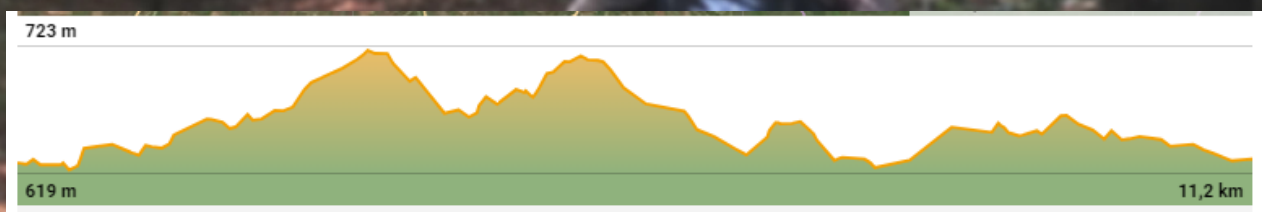

RUTA GUIADA

PARIZA - CASCADA SASETA

(11 KM – 200 m. desnivel)

16 y 23 de diciembre, sábados
Abenduak 16 eta 23, larunbatak

Salida: Iglesia de Pariza

Irteera: Parizako eliza

09:30

Adultos: 2€

Helduak: 2€

Necesario reservar – 649098282

Ayuntamiento
Condado de Treviño